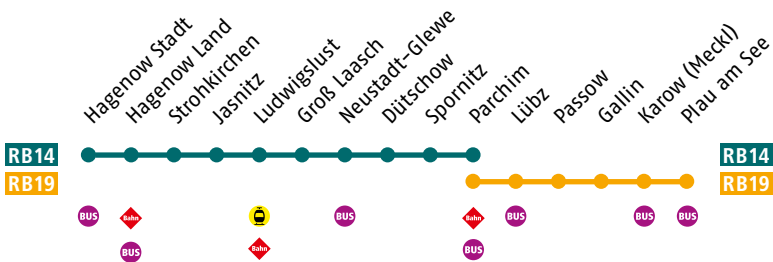

Parchim	ab								10:41					14:41					18:41		
Lübz									10:56					14:56					18:56		
Passow									11:03					15:03					19:03		
Gallin									11:10					15:10					19:10		
Karow (Meckl)	an								11:21					15:21					19:21		
Karow (Meckl)	ab								11:23					15:23					19:23		
Plau am See	an								11:33					15:33					19:33		

RB14 Hagenow Stadt ▶ Ludwigslust ▶ Parchim

RB19 Parchim ▶ Plau am See

Saisonzüge vom 20. Mai bis 30. August 2020:

Mit zusätzlichen Zügen am Wochenende bieten das Land Mecklenburg-Vorpommern und die ODEG allen Ausflüglern noch mehr Komfort und zeitliche Flexibilität für die Reiseplanung mit der RB14.

Zudem wurde die Saison-Linie RB19 zwischen Parchim und Plau am See mit dem gleichen bekannten ODEG-Service eingerichtet.