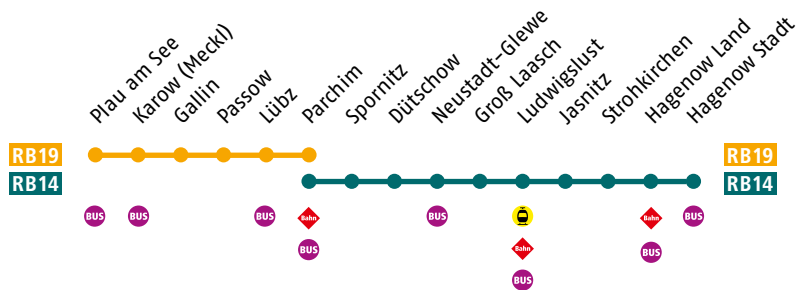

Anschlussverbindungen				ICE808	IC2070	IC2072		EC176	EC174	EC378	EC172												
Verkehrshinweise																							
Ludwigslust	ab			07:42	08:20	10:20		14:20	16:20	18:20	20:20												
Hamburg Hbf	an			08:24	09:12	11:12		15:11	17:11	19:11	21:15												
Verkehrshinweise			Mo-Sa a																				
Ludwigslust (RE2)	ab	05:34	06:34		08:34	10:34		14:35	16:34		18:34	20:34	22:34										
Berlin Hbf	an	07:34	08:34		10:34	12:34		16:34	18:34		20:34	22:34	00:34										
Verkehrshinweise		Mo-Fr a	Mo-Fr a							Mo-Fr a													
Hagenow Land (RE1)	ab	05:17	06:31	07:20		08:31	10:31	12:31		14:31	16:31	17:50	18:31	20:31									
Hamburg Hbf	an	06:26	07:38	08:34		09:38	11:38	13:38		15:38	17:38	18:53	19:38	21:38									

RB14 Hagenow Stadt ▶ Ludwigslust ▶ Parchim

RB19 Parchim ▶ Plau am See

Folgen Sie der ODEG für Echtzeit-Informationen

Die Fahrplan-App „MV FÄHRT GUT“ hilft Ihnen bei der Planung Ihrer Reise.

VMV – Verkehrsgesellschaft Mecklenburg-Vorpommern mbH

Verkehrshinweise:

♿ Barrierefreie Fahrzeuge | ♿ Fahrradmitnahme bedingt möglich | Alle Züge 2. Klasse

a nicht am 21. Mai, 1. Juni 2020

T auch am 20., 21. Mai; nicht vom 1. September bis 12. Dezember 2020

U nicht am 20., 21. Mai; nicht Fr-So vom 22. Mai bis 30. August

V auch am 21., 22. Mai, 2. Juni 2020; nicht vom 1. September bis 12. Dezember 2020

W auch am 21. Mai, 1. Juni 2020; nicht vom 1. September bis 12. Dezember 2020

Y auch am 20., 21. Mai, 1. Juni 2020; nicht vom 1. September bis 12. Dezember 2020

x Halt auf Verlangen. Bitte Stopp-Taste betätigen bzw. gut sichtbar auf dem Bahnsteig stehen.

Anschlussverbindungen: Bitte informieren Sie sich zu den Verkehrstagen der Züge ohne Verkehrshinweis.

Alle Angaben ohne Gewähr. Stand: 7. April 2020

Saisonzüge vom 20. Mai bis 30. August 2020:

Mit zusätzlichen Zügen am Wochenende bieten das Land Mecklenburg-Vorpommern und die ODEG allen Ausflüglern noch mehr Komfort und zeitliche Flexibilität für die Reiseplanung mit der RB14.

Zudem wurde die Saison-Linie RB19 zwischen Parchim und Plau am See mit dem gleichen bekannten ODEG-Service eingerichtet.